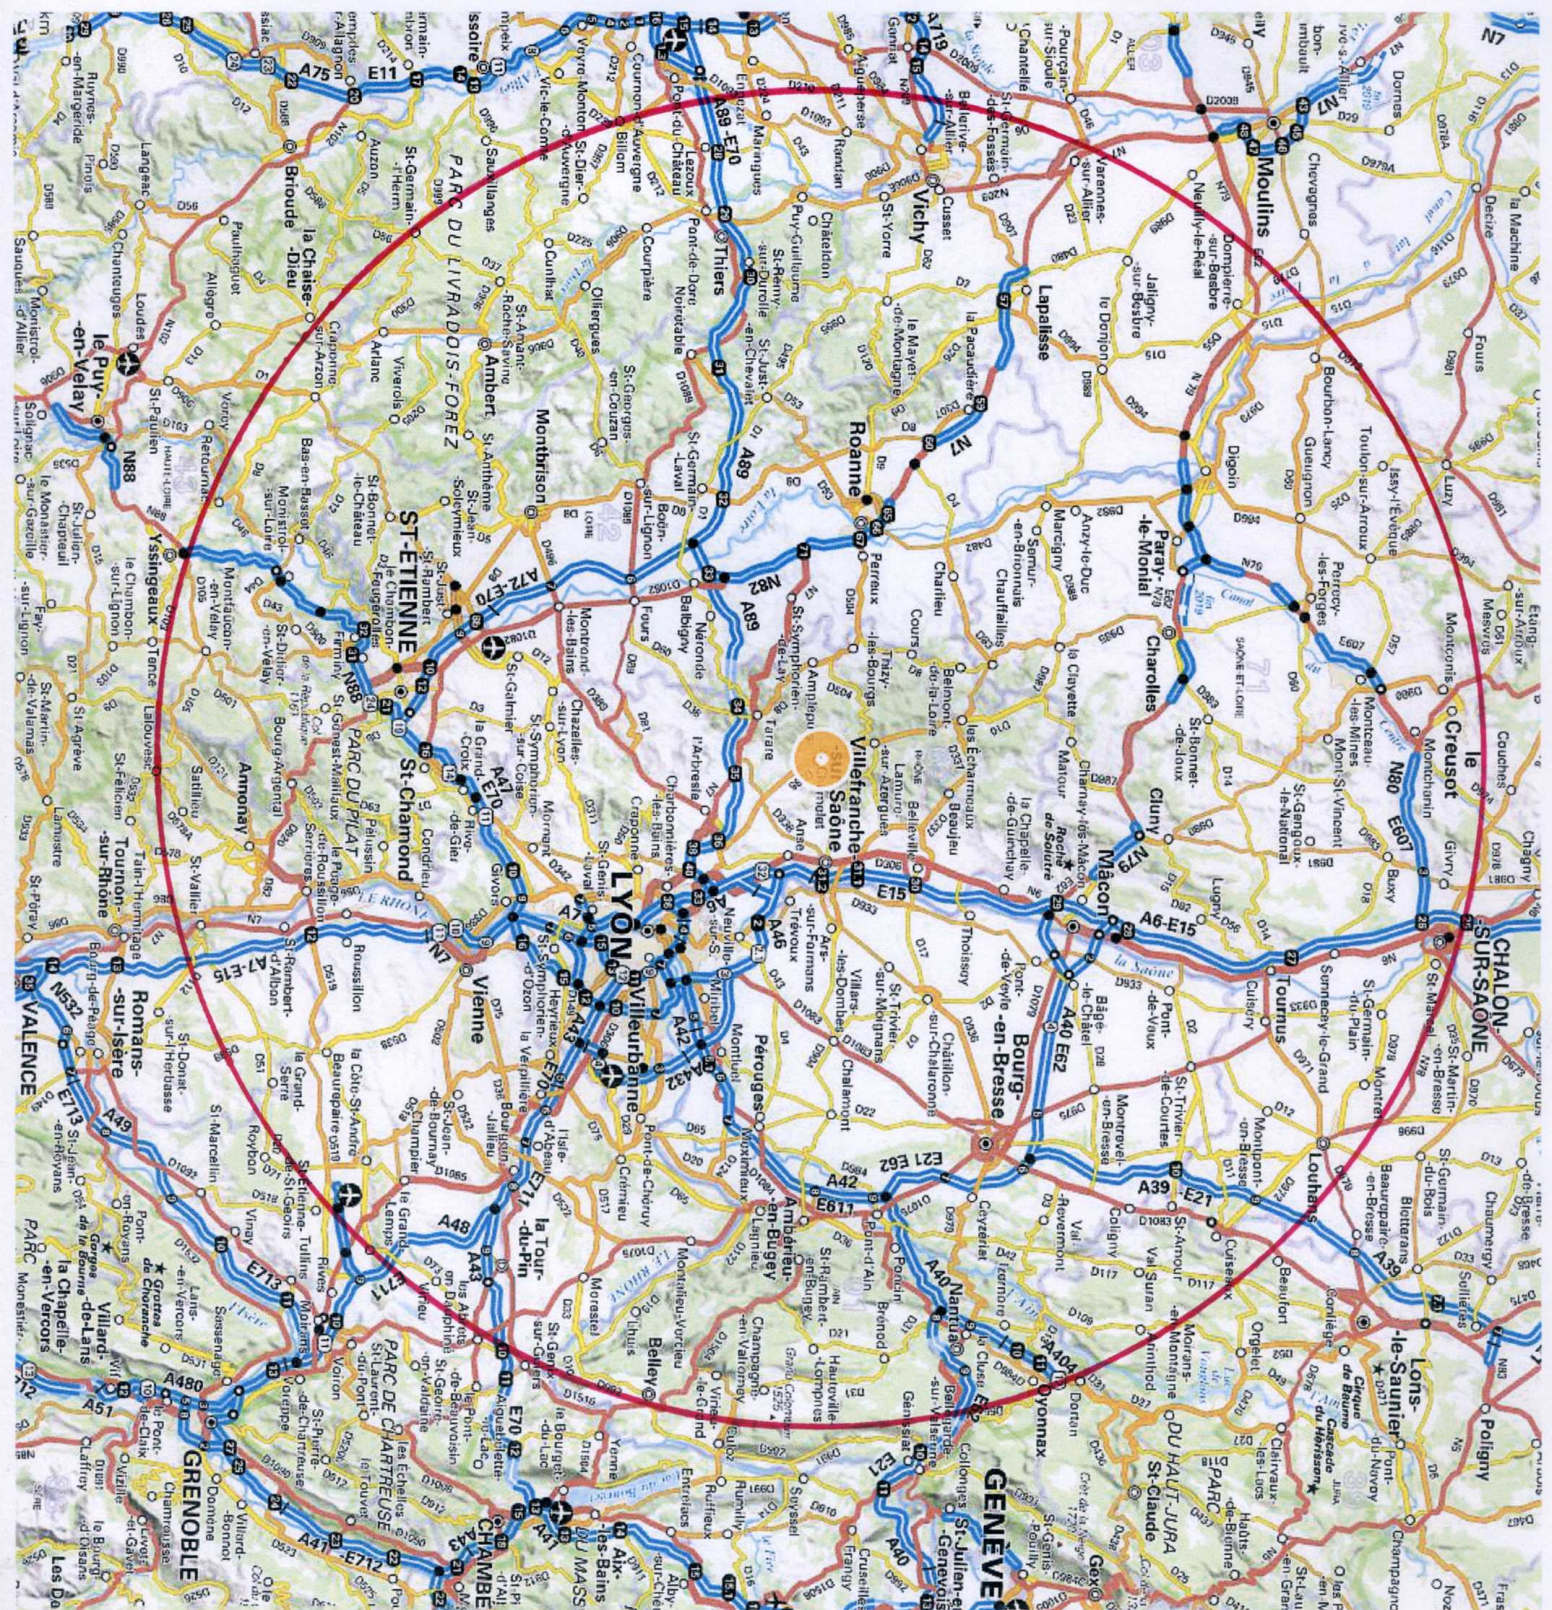

Diamètre 200 km dont le centre est CHAMELET

En aucun cas ce document ne peut servir de justificatif